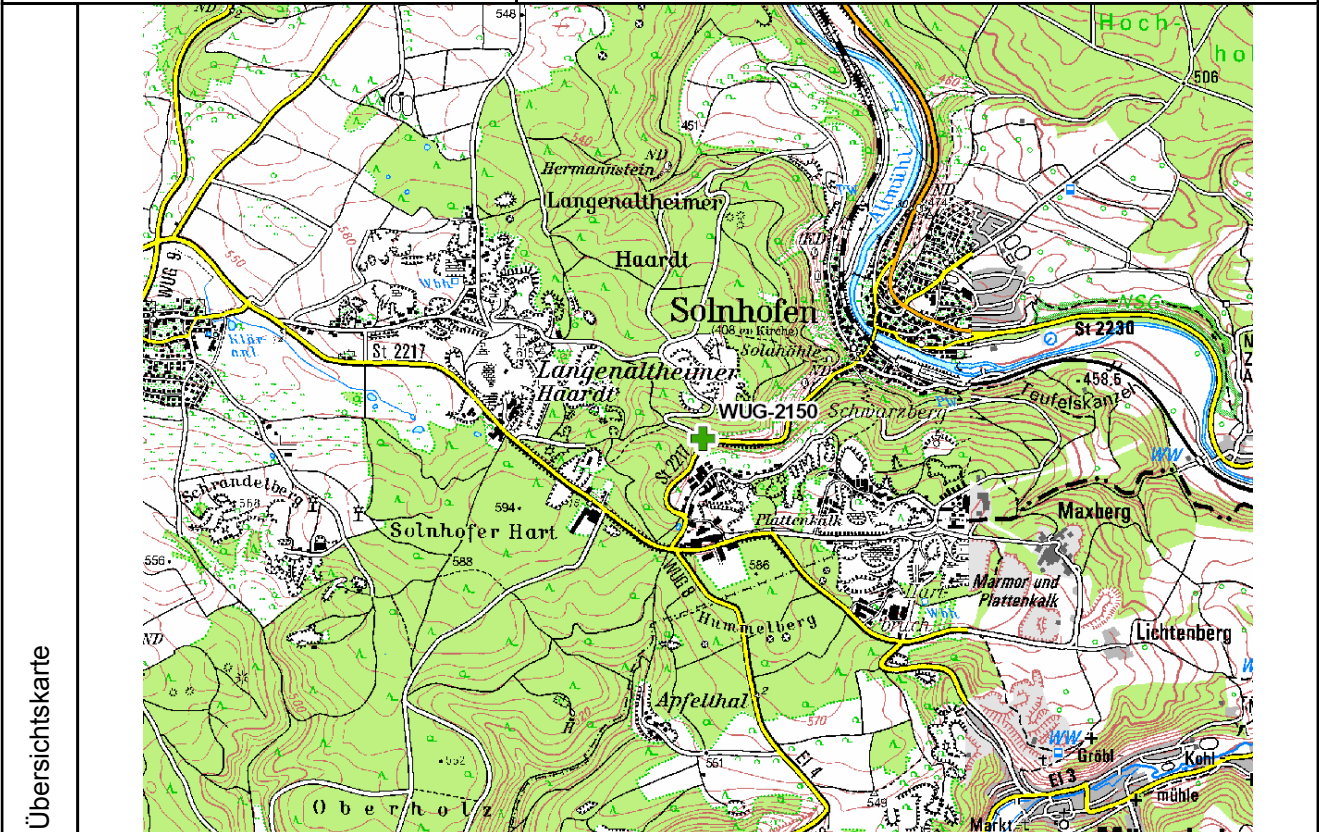

Rettungspunkt-Nr.	WUG-2150 Status: freigegeben öffentlich
bisherige Rettungspunkt-Bezeichnung	
X-Koordinate - Y-Koordinate (EPSG:31468 - DHDN Gauß-Krüger Zone 4)	4425180,99560547 5417240,93023682
Nächster Ort / Ortsteil	Solnhofen
Nächste Bundesstraße	
Nächste Staatsstraße	ST 2217
Nächste Kreisstraße	
Beschreibung des Rettungspunktes	Abzweigung Waldweg mit Parkplatz
Anfahrtsbeschreibung	St 2217 Solnhofen-Richtung Langenaltheim 900 m nach Ortsende Solnhofen.
Rettungshubschrauber (Landeplatz, Zusatzinformationen)	
Allgemeine Zusatzinformationen	
Datenblatt erstellt von	Amt für Ernährung, Landwirtschaft und Forsten (AELF) Weißenburg i.Bay.
Datenblatt erstellt am	26.02.2015

Übersichtskarte